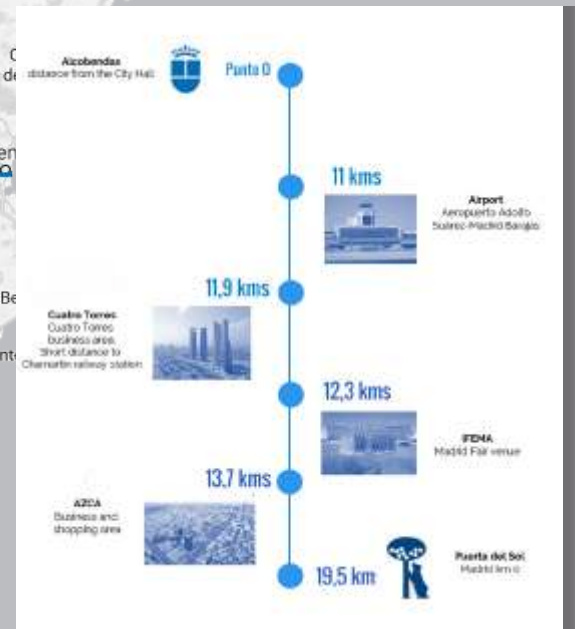

Direct access to the Adolfo Suárez Madrid Barajas airport, four roads to the centre of Madrid, a direct train to Chamartin and Atocha from where the high-speed AVE departs, four metro stations, a complete bus service and the A-1- motorway giving a direct connection between Madrid and Europe.

Conectividad nacional e internacional

Acceso directo al aeropuerto Adolfo Suárez Madrid-Barajas, cuatro vías de acceso a Madrid, un tren directo a las estaciones de Chamartín y Atocha desde donde salen las líneas AVE, cuatro estaciones de metro, un completo servicio de autobuses y la autovía A1 que ofrece una conexión directa desde Madrid hacia Europa.